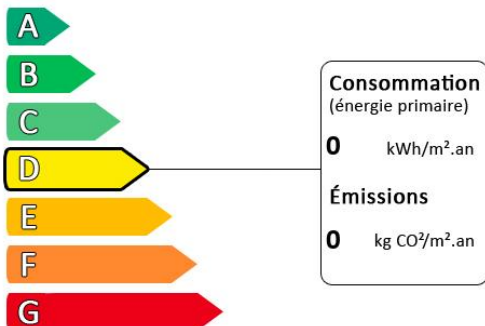

Maison 4 pièces Vente à terme.

Prix : 247 000€

Honoraires à la charge du vendeur

Montsoult Exclusivité Dans rue très calme ,maison mitoyenne élevée sur sous-sol offrant en rez-de-chaussée : entrée, séjour donnant sur terrasse avec baie vitrée, cuisine,,wc +wc,à l'étage : palier desservant 3 chambres, salle d'eau. Chauffage gaz (chauffage 2023).Double vitrage PVC.Jardin. Le tout sur un terrain de 175 m2. Gare à 800 m. Ecole à 50 m Collège,lycées. Train Gare du Nord-Persan Beaumont. Bus 9518 Cergy Pontoise -Roissy. À rafraîchir .VENTE À TERME POSSIBLE.

Diagnostic de performance énergétique (DPE)

Logement très performant

Surface habitable : 75 m²

Surface du terrain : 175 m²

Nombre de pièces : 4

Nombre de chambres : 3

Logement extrêmement consommateur d'énergie