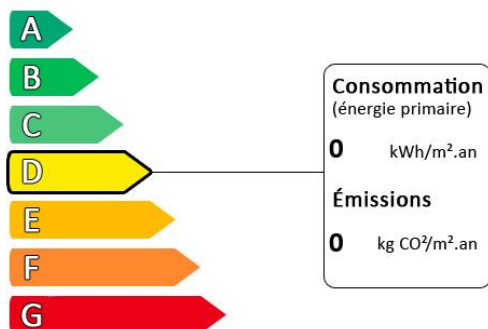

# Appartement 2 pièces meublé

**Loyer mensuel : 102€** charges comprises

- dont charges locatives : 100€ (modalités de décompte : provision annuelle)

Dépôt de garantie : 4800€

Neuilly sur Seine Bd Bineau, bel appartement meublé avec aperçu sur la Tour Eiffel, comprenant : séjour avec terrasse, cuisine US aménagée et équipée, une chambre, salle d'eau , wc séparé, Libre de suite. Métro : ligne 1 Les Sablons , porte Champeret Bus : 73

## Diagnostic de performance énergétique (DPE)

Logement très performant

Surface habitable : 44 m<sup>2</sup>

Nombre de pièces : 2

Nombre de chambres : 1

Logement extrêmement consommateur d'énergie

Diagnostic réalisé après le 1er juillet 2021